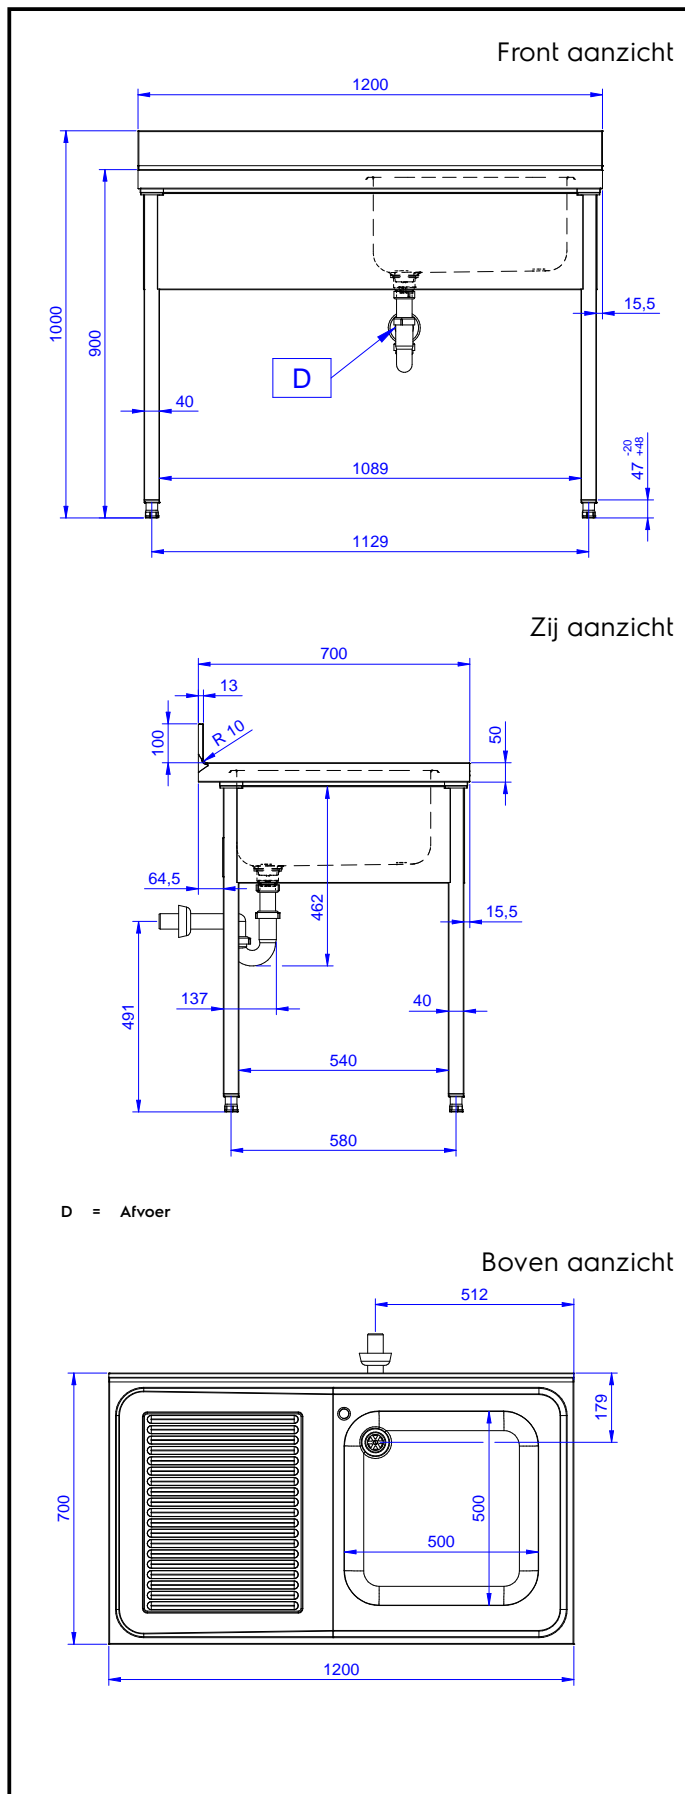

### Spoeltafel 1200 mm, opstaande rand, 1 spoelbak rechts, open onderbouw

ARTIKEL \_\_\_\_\_

MODEL \_\_\_\_\_

NAAM \_\_\_\_\_

SIS \_\_\_\_\_

AIA \_\_\_\_\_

132898 (SL12SN)

SPOELTAFEL 1200x700x900 mm, blad met waterkering en opstaande achterrand, 1 spoelbak rechts, open onderbouw

#### Product Nr.

Spoeltafel uitgevoerd in roestvrijstaal AISI304, open onderbouw. 50 mm hoog blad, vervaardigd van 1 mm dik roestvrijstaal. Driezijdig vlakke randen, dubbel omgezet, rondom voorzien van een verdiepte waterkering. Achter een 100 mm hoge opstaande rand met afgeronde hoek naar het blad (R 10 mm). Rechts een naadloos ingelaste spoelbak 500x500x250 mm, met afgeronde hoeken, 1,5" afvoerplug en roestvrijstalen overlooppijp. Links een afdruiplblad met ingeperste lengteprofielen, aflopend naar de spoelbak. De open onderbouw is aan drie zijden voorzien van roestvrijstalen afschermplaten voor de spoelbak. Frame van roestvrijstalen buis 40x40 mm, 4 poten met roestvrijstalen stelvoeten. De spoeltafel is in hoogte verstelbaar tussen 880 en 920 mm.

#### Water

<b>Model</b>	132898 (SL12SN)	Spoeltafel, 1 spoelbak
<b>Afvoer aansluiting</b>		1"1/2

#### Algemene gegevens

<b>Externe afmetingen, lengte</b>	1200 mm
<b>Externe afmetingen, breedte</b>	700 mm
<b>Externe afmetingen, hoogte</b>	900 mm
<b>Opstaande rand, hoogte</b>	100 mm
<b>Opstaande rand, diepte</b>	13 mm
<b>Opstaande rand, radius</b>	R=10
<b>Aantal spoelbakken</b>	1
<b>Spoelbak afmetingen</b>	500x500xH250
<b>Werkblad hoogte</b>	50 mm
<b>Gewicht, netto</b>	42 kg